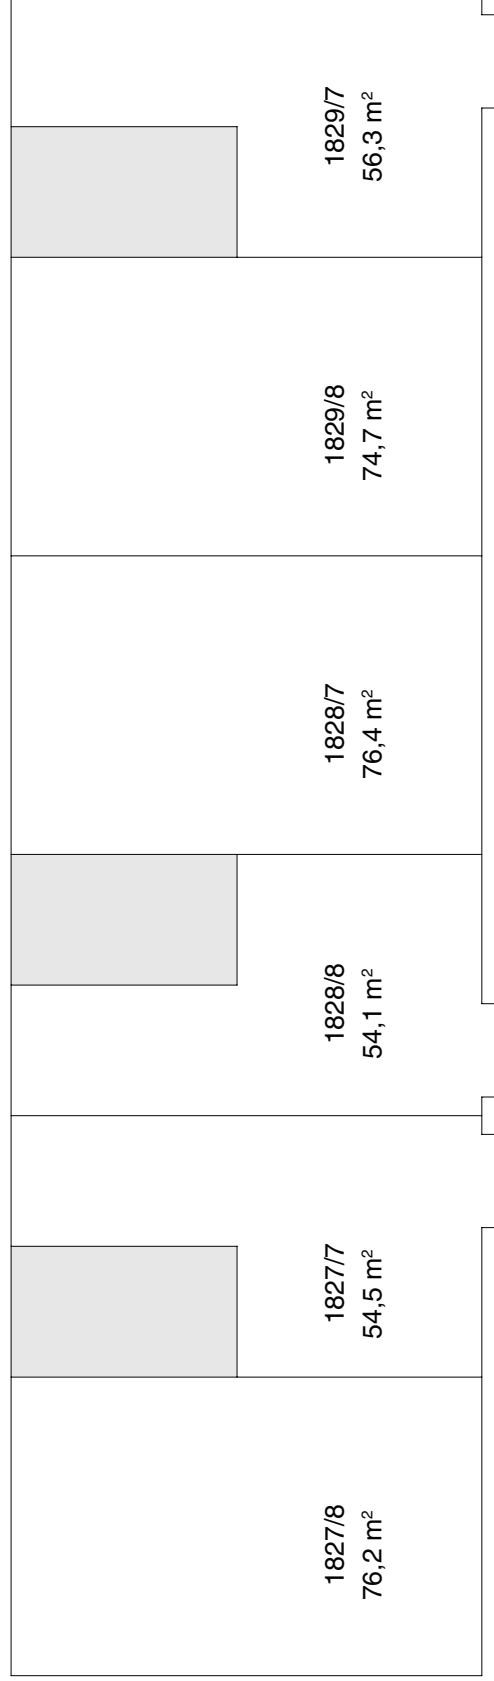

I. PP – Strašnice č.p. 1827 - 1829

I. NP – Strašnice č.p. 1827 - 1829

1827/1 74,8 m ²	1827/2 35,9 m ²	1828/1 35,9 m ²	1828/2 76,3 m ²	1829/1 72,7 m ²	1829/2 35,4 m ²
-------------------------------	-------------------------------	-------------------------------	-------------------------------	-------------------------------	-------------------------------

bytová jednotka

společné části budovy

nebytová jednotka

II. NP – Strašnice č.p. 1827 - 1829

III. NP – Strašnice č.p. 1827 - 1829

bytová jednotka společné části budovy nebytová jednotka

IV. NP – Strašnice č.p. 1827 - 1829

□ bytová jednotka □ společné části budovy ▨ nebytová jednotka