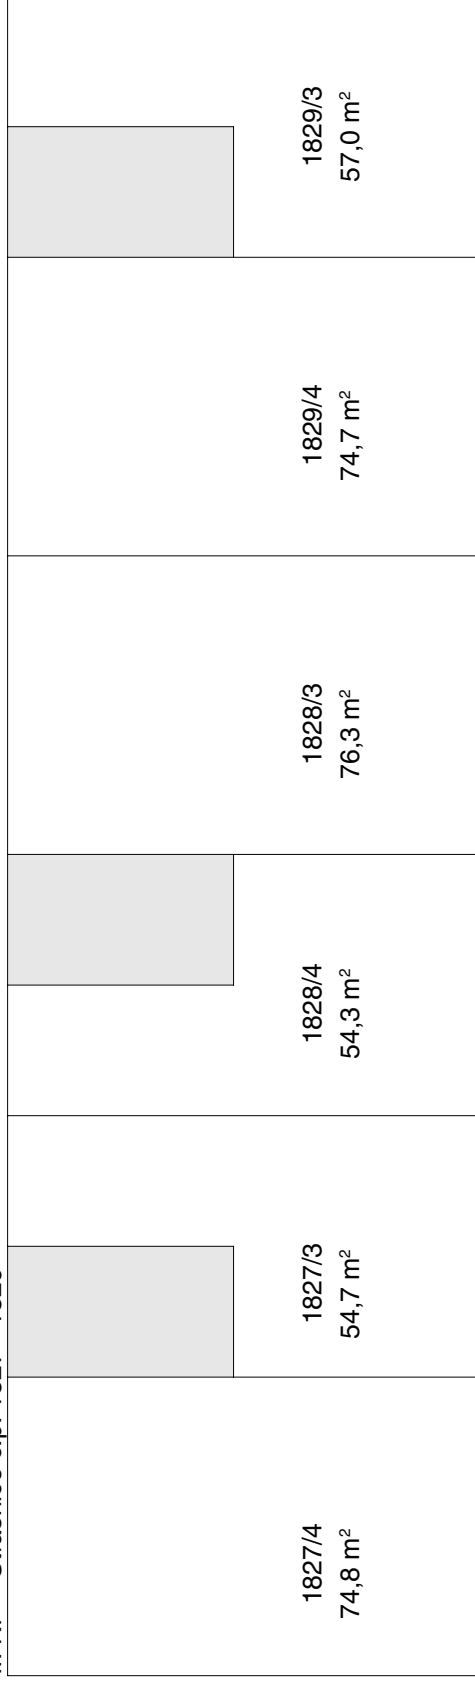

I. PP – Strašnice č.p. 1827 - 1829

I. NP – Strašnice č.p. 1827 - 1829

1827/1 74,8 m ²	1827/2 35,9 m ²	1828/1 35,9 m ²	1828/2 76,3 m ²	1829/1 72,7 m ²	1829/2 35,4 m ²
-------------------------------	-------------------------------	-------------------------------	-------------------------------	-------------------------------	-------------------------------

bytová jednotka

společné části budovy

nebytová jednotka

II. NP – Strašnice č.p. 1827 - 1829

III. NP – Strašnice č.p. 1827 - 1829

bytová jednotka společné části budovy nebytová jednotka

IV. NP – Strašnice č.p. 1827 - 1829