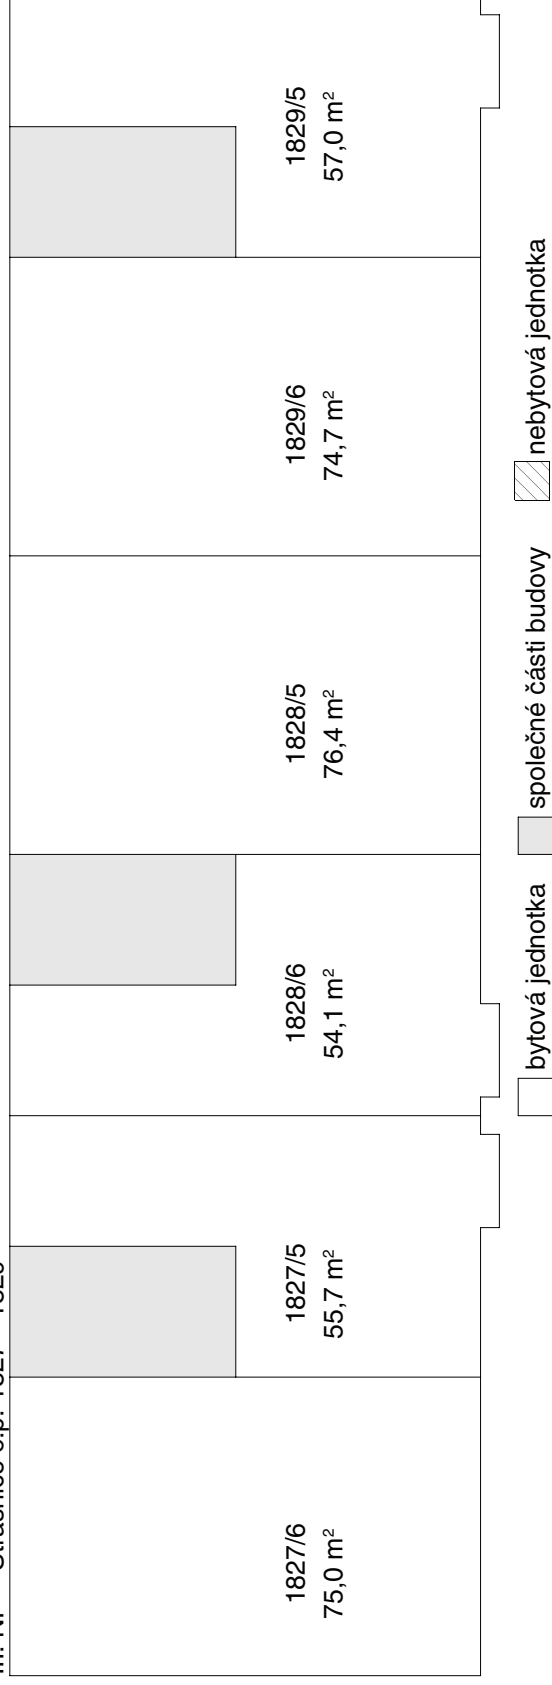

I. PP – Strašnice č.p. 1827 - 1829

I. NP – Strašnice č.p. 1827 - 1829

1827/1 74,8 m ²	1827/2 35,9 m ²	1828/1 35,9 m ²	1828/2 76,3 m ²	1829/1 72,7 m ²	1829/2 35,4 m ²
-------------------------------	-------------------------------	-------------------------------	-------------------------------	-------------------------------	-------------------------------

bytová jednotka

společné části budovy

nebytová jednotka

II. NP – Strašnice č.p. 1827 - 1829

III. NP – Strašnice č.p. 1827 - 1829

bytová jednotka společné části budovy nebytová jednotka

IV. NP – Strašnice č.p. 1827 - 1829

□ bytová jednotka □ společné části budovy ▨ nebytová jednotka