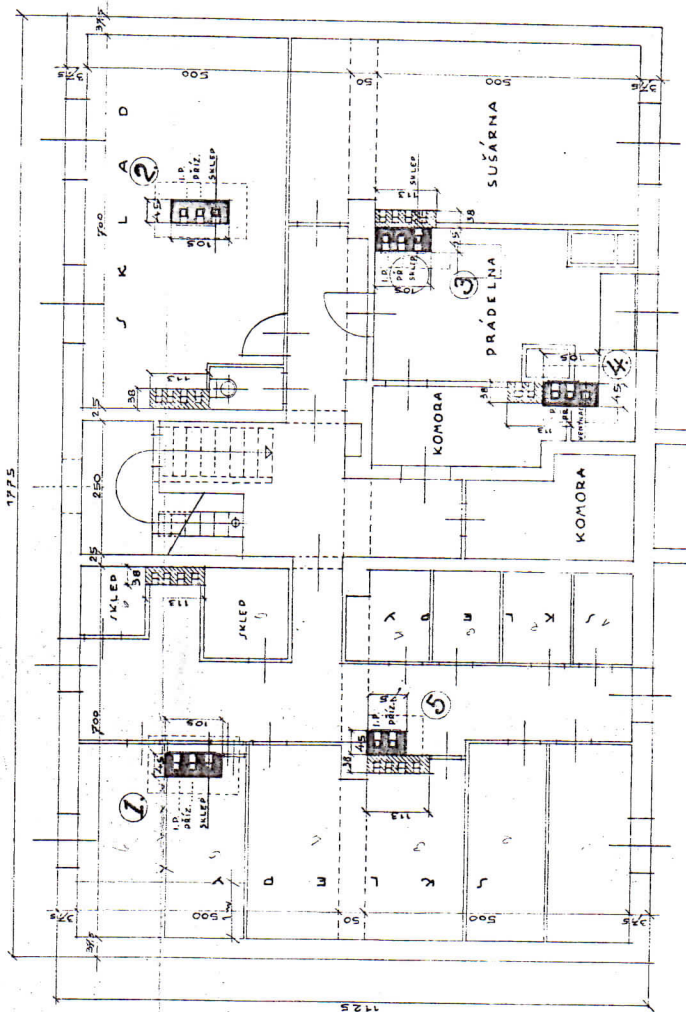

SKLEPY

1:50

1975

24-1961-05

DAŤE

Projeková č. 1975-05/1	Název stavby: 2. ÚROVŇ ZELENEJ ZONE	Strana: 2
Stav: 1975	Objekt: SKLEPY	Práca: 1975
Aut. M.Š. PRAMA TO, PRAHA, G.P. 1981, 45 M	Objekt: PRAHA TO, PRAHA, G.P. 1981, 45 M	Miesto: PRAHA TO, PRAHA, G.P. 1981, 45 M
Proj. 1:50	Mierka: 1:50	Práca: 1975
SKLEPY		S 1